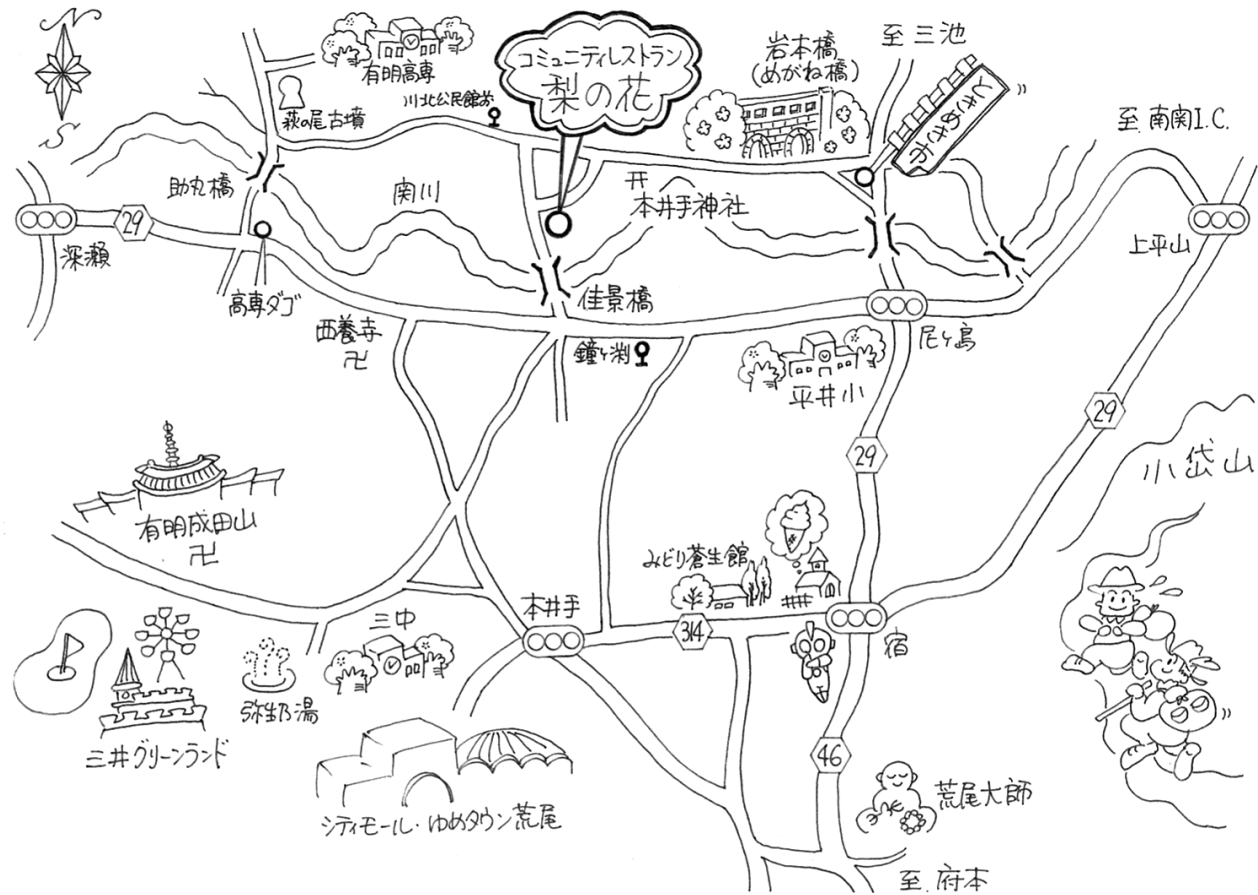

ゆるりと。梨の花

郷コミュニティレストラン

営業時間 11:00~21:00

*** 昼のメニュー ***

日替わりランチ (11:30~14:00)	800 円
梨の花ランチ (11:30~14:00)	1,200 円
お子様ランチ	500 円

*** 夜のメニュー ***

くつろぎディナー	1,500 円
よくばりディナー (要予約)	2,500 円

(。_。) 家族連れの場合 (。_。)

お子様コース	1,000 円
シニアコース	2,000 円

*** **

※その他人数、予算に合わせて相談に応じます

◆お持ち帰りサービス有り

◆定休日:毎週月曜日及び第2水曜日

ギャラリーコーナー

手づくり小物・絵・写真など

出品料無料!